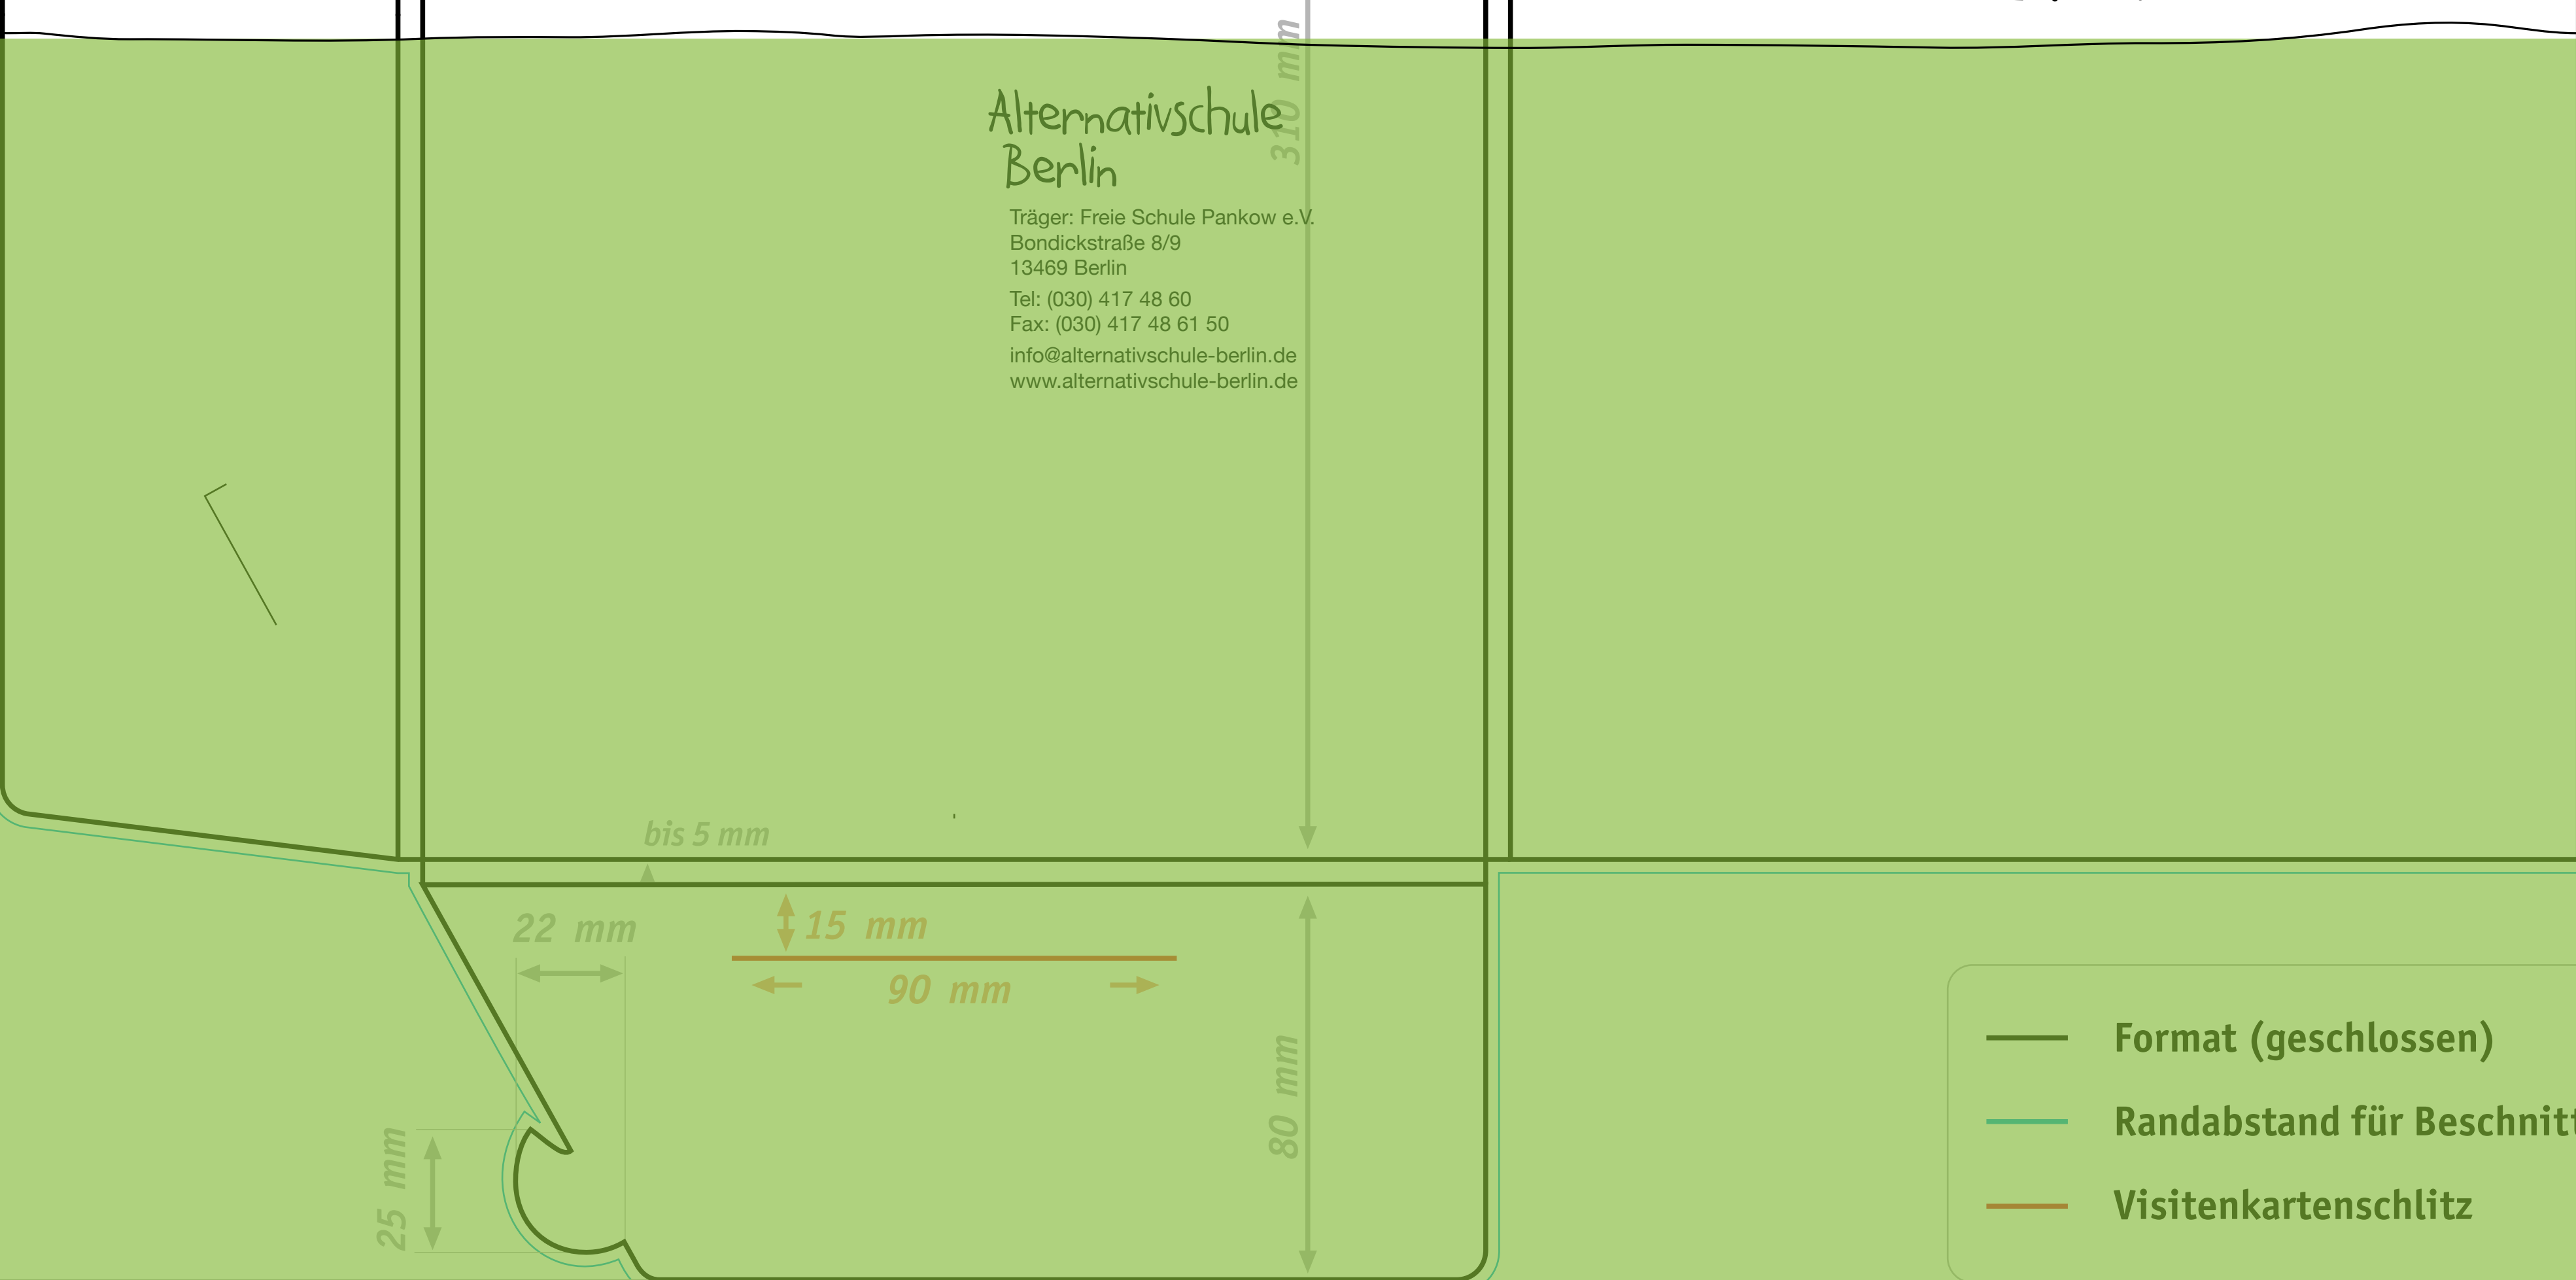

Alternativschule  
Berlin

-  Format (geschlossen)
-  Randabstand für Beschnitt
-  Visitenkartenschlitz